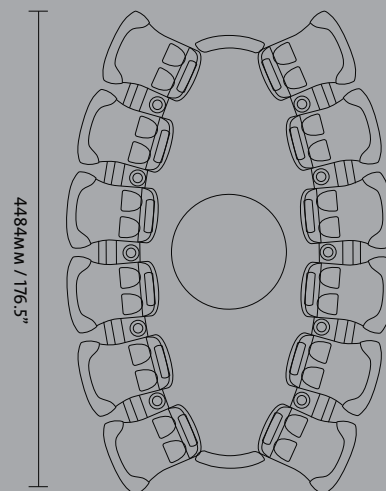

G4 Organic Technical Data
dimensions

G4 Organic Roulette

Technical Scheme & Data

2733mm / 107.6"

2733mm / 107.6"

2733mm / 107.6"

2733mm / 107.6"

3490mm / 137.4"

G4 Organic Dice

Technical Scheme & Data

2733MM / 107.6"

2733MM / 107.6"

2733MM / 107.6"

2733MM / 107.6"

3490MM / 137.4"

Dimensions

	no. of playstations	length (mm / inch)	width (mm / inch)	height of playstations
OD 4	4	2733/107,6	1455/57,3	919/36,1
OD 6	6	2733/107,6	2312,91,02	919/36,1
OD 8	8	2733/107,6	2733/107,6	919/36,1
OD 10	10	2733/107,6	3493/137,5	1039/40,9
OD 12	12	4482/176,5	3026/119,1	2552/100,5

G4 Organic FBS

Technical Scheme & Data

2702MM / 106.4"

2733MM / 107.6"

3030MM / 119.3"

Dimensions

	no. of playstations	length (mm / inch)	width (mm / inch)	height
OR/OD 8 FBS	8	2702/106,4	3030/119,3	2566/101,0
OR/OD 10 FBS	10	2733/107,6	3772/148,5	2566/101,0
OR/OD 12 FBS	12	3030/119,3	4484/176,5	2566/101,0