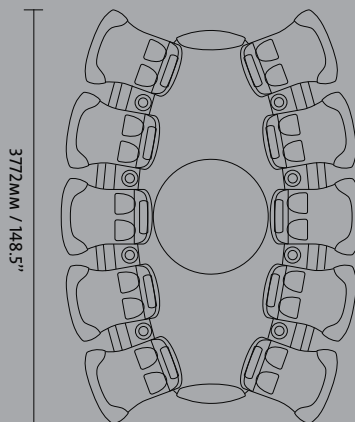

G4 Organic Technical Data
dimensions

G4 Organic Roulette

Technical Scheme & Data

2733mm / 107.6"

2733mm / 107.6"

2733mm / 107.6"

2733mm / 107.6"

3490mm / 137.4"

G4 Organic Dice

Technical Scheme & Data

2733MM / 107.6"

2733MM / 107.6"

2733MM / 107.6"

2733MM / 107.6"

3490MM / 137.4"

Dimensions

	no. of playstations	length (mm / inch)	width (mm / inch)	height of playstations
OD 4	4	2733/107,6	1455/57,3	919/36,1
OD 6	6	2733/107,6	2312,91,02	919/36,1
OD 8	8	2733/107,6	2733/107,6	919/36,1
OD 10	10	2733/107,6	3493/137,5	1039/40,9
OD 12	12	4482/176,5	3026/119,1	2552/100,5

G4 Organic FBS

Technical Scheme & Data

2702MM / 106.4"

2733MM / 107.6"

3030MM / 119.3"

Dimensions

	no. of playstations	length (mm / inch)	width (mm / inch)	height
OR/OD 8 FBS	8	2702/106,4	3030/119,3	2566/101,0
OR/OD 10 FBS	10	2733/107,6	3772/148,5	2566/101,0
OR/OD 12 FBS	12	3030/119,3	4484/176,5	2566/101,0