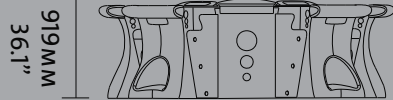

G4 Organic Technical Data
dimensions

G4 Organic Roulette

Technical Scheme & Data

2733mm / 107.6"

2733mm / 107.6"

2733mm / 107.6"

2733mm / 107.6"

3490mm / 137.4"

Dimensions

	no. of playstations	length (mm / inch)	width (mm / inch)	height of playstations
OR 4 Wall	4	2733/107,6	1747/68,8	919/36,1
OR 4 Central	5	2733/107,6	1455/57,3	919/36,1
OR 6	6	2733/107,6	2312/91,02	919/36,1
OR 8	8	2733/107,6	2733/107,6	919/36,1
OR 10	10	2733/107,6	3490/137,4	919/36,1
OR 12	12	4482/176,4	3026/119,1	2552/100,4

G4 Organic Dice

Technical Scheme & Data

2733MM / 107.6"

2733MM / 107.6"

2733MM / 107.6"

2733MM / 107.6"

3490MM / 137.4"

Dimensions