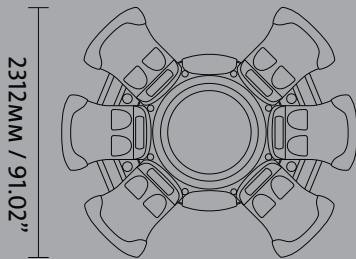

G4 Organic Technical Data
dimensions

G4 Organic Roulette

Technical Scheme & Data

2733mm / 107.6"

2733mm / 107.6"

2733mm / 107.6"

2733mm / 107.6"

3490mm / 137.4"

Dimensions

	no. of playstations	length (mm / inch)	width (mm / inch)	height of playstations
OR 4 Wall	4	2733/107,6	1747/68,8	919/36,1
OR 4 Central	5	2733/107,6	1455/57,3	919/36,1
OR 6	6	2733/107,6	2312/91,02	919/36,1
OR 8	8	2733/107,6	2733/107,6	919/36,1
OR 10	10	2733/107,6	3490/137,4	919/36,1
OR 12	12	4482/176,4	3026/119,1	2552/100,4

G4 Organic Dice

Technical Scheme & Data

2733MM / 107.6"

2733MM / 107.6"

2733MM / 107.6"

2733MM / 107.6"

3490MM / 137.4"

Dimensions

G4 Organic Chair

Technical Scheme & Data

Dimensions

	depth (mm / inch)	height (mm / inch)	max. seat height (mm / inch)
G4 CHAIR	598/23,5	1122/44,2	734/28,9