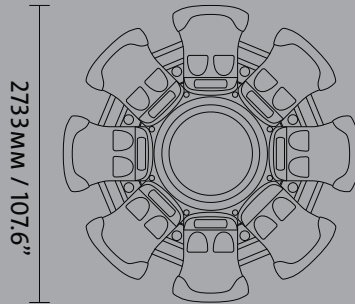

G4 Organic Technical Data
dimensions

G4 Organic Roulette

Technical Scheme & Data

2733mm / 107.6"

2733mm / 107.6"

2733mm / 107.6"

2733mm / 107.6"

3490mm / 137.4"

Dimensions

	no. of playstations	length (mm / inch)	width (mm / inch)	height of playstations
OR 4 Wall	4	2733/107,6	1747/68,8	919/36,1
OR 4 Central	5	2733/107,6	1455/57,3	919/36,1
OR 6	6	2733/107,6	2312/91,02	919/36,1
OR 8	8	2733/107,6	2733/107,6	919/36,1
OR 10	10	2733/107,6	3490/137,4	919/36,1
OR 12	12	4482/176,4	3026/119,1	2552/100,4

G4 Organic Dice

Technical Scheme & Data

2733MM / 107.6"

2733MM / 107.6"

2733MM / 107.6"

2733MM / 107.6"

3490MM / 137.4"

Dimensions

	no. of playstations	length (mm / inch)	width (mm / inch)	height of playstations
OD 4	4	2733/107,6	1455/57,3	919/36,1
OD 6	6	2733/107,6	2312,91,02	919/36,1
OD 8	8	2733/107,6	2733/107,6	919/36,1
OD 10	10	2733/107,6	3493/137,5	1039/40,9
OD 12	12	4482/176,5	3026/119,1	2552/100,5