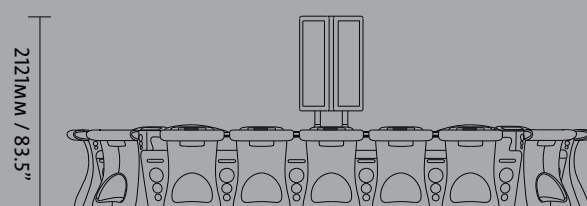

G4 Organic Virtual

Technical Scheme & Data

Dimensions

	no. of playstations	length (mm / inch)	width (mm / inch)	height of playstations
OV 7	7	2733/107,6	2852/112,3	2033,80
OV 10	10	2733/107,6	3493/137,5	919/36,1

G4 Organic Multicenter

Technical Scheme & Data

Dimensions

	no. of playstations	length (mm / inch)	width (mm / inch)	height of playstations
OT 12	12	2733/107,6	4251/167,4	919/36,1
OT 14	14	2733/107,6	5013/197,4	2105/82,9
OT 16	16	2733/107,6	5771/227,2	2121/83,5