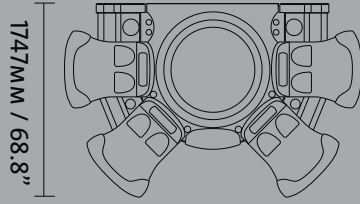

G4 Organic Technical Data
dimensions

G4 Organic Roulette

Technical Scheme & Data

2733mm / 107.6"

2733mm / 107.6"

2733mm / 107.6"

2733mm / 107.6"

3490mm / 137.4"

Dimensions

	no. of playstations	length (mm / inch)	width (mm / inch)	height of playstations
OR 4 Wall	4	2733/107,6	1747/68,8	919/36,1
OR 4 Central	5	2733/107,6	1455/57,3	919/36,1
OR 6	6	2733/107,6	2312/91,02	919/36,1
OR 8	8	2733/107,6	2733/107,6	919/36,1
OR 10	10	2733/107,6	3490/137,4	919/36,1
OR 12	12	4482/176,4	3026/119,1	2552/100,4

G4 Organic Dice

Technical Scheme & Data

2733MM / 107.6"

2733MM / 107.6"

2733MM / 107.6"

2733MM / 107.6"

3490MM / 137.4"

Dimensions

G4 Organic Chair

Technical Scheme & Data

Dimensions

	depth (mm / inch)	height (mm / inch)	max. seat height (mm / inch)
G4 CHAIR	598/23,5	1122/44,2	734/28,9