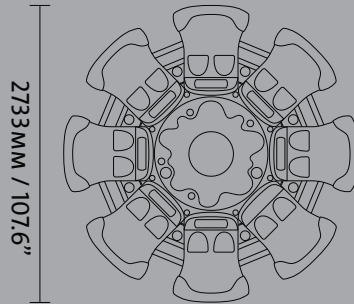

G4 Organic Technical Data
dimensions

G4 Organic Roulette

Technical Scheme & Data

2733mm / 107.6"

2733mm / 107.6"

2733mm / 107.6"

2733mm / 107.6"

3490mm / 137.4"

Dimensions

	no. of playstations	length (mm / inch)	width (mm / inch)	height of playstations
OR 4 Wall	4	2733/107,6	1747/68,8	919/36,1
OR 4 Central	5	2733/107,6	1455/57,3	919/36,1
OR 6	6	2733/107,6	2312/91,02	919/36,1
OR 8	8	2733/107,6	2733/107,6	919/36,1
OR 10	10	2733/107,6	3490/137,4	919/36,1
OR 12	12	4482/176,4	3026/119,1	2552/100,4

G4 Organic Dice

Technical Scheme & Data

2733MM / 107.6"

2733MM / 107.6"

2733MM / 107.6"

2733MM / 107.6"

3490MM / 137.4"

Dimensions

	no. of playstations	length (mm / inch)	width (mm / inch)	height of playstations
OD 4	4	2733/107,6	1455/57,3	919/36,1
OD 6	6	2733/107,6	2312,91,02	919/36,1
OD 8	8	2733/107,6	2733/107,6	919/36,1
OD 10	10	2733/107,6	3493/137,5	1039/40,9
OD 12	12	4482/176,5	3026/119,1	2552/100,5