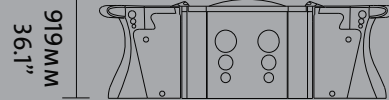

G4 Organic Technical Data
dimensions

G4 Organic Roulette

Technical Scheme & Data

2733mm / 107.6"

2733mm / 107.6"

2733mm / 107.6"

2733mm / 107.6"

3490mm / 137.4"

Dimensions

	no. of playstations	length (mm / inch)	width (mm / inch)	height of playstations
OR 4 Wall	4	2733/107,6	1747/68,8	919/36,1
OR 4 Central	5	2733/107,6	1455/57,3	919/36,1
OR 6	6	2733/107,6	2312/91,02	919/36,1
OR 8	8	2733/107,6	2733/107,6	919/36,1
OR 10	10	2733/107,6	3490/137,4	919/36,1
OR 12	12	4482/176,4	3026/119,1	2552/100,4

G4 Organic Dice

Technical Scheme & Data

2733MM / 107.6"

2733MM / 107.6"

2733MM / 107.6"

2733MM / 107.6"

3490MM / 137.4"

Dimensions

G4 Organic Chair

Technical Scheme & Data

Dimensions

	depth (mm / inch)	height (mm / inch)	max. seat height (mm / inch)
G4 CHAIR	598/23,5	1122/44,2	734/28,9