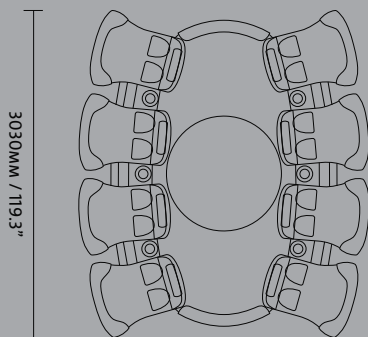

G4 Organic Technical Data
dimensions

G4 Organic Roulette

Technical Scheme & Data

2733mm / 107.6"

2733mm / 107.6"

2733mm / 107.6"

2733mm / 107.6"

3490mm / 137.4"

G4 Organic Dice

Technical Scheme & Data

2733MM / 107.6"

2733MM / 107.6"

2733MM / 107.6"

2733MM / 107.6"

3490MM / 137.4"

Dimensions

	no. of playstations	length (mm / inch)	width (mm / inch)	height of playstations
OD 4	4	2733/107,6	1455/57,3	919/36,1
OD 6	6	2733/107,6	2312,91,02	919/36,1
OD 8	8	2733/107,6	2733/107,6	919/36,1
OD 10	10	2733/107,6	3493/137,5	1039/40,9
OD 12	12	4482/176,5	3026/119,1	2552/100,5

G4 Organic FBS

Technical Scheme & Data

2702MM / 106.4"

2733MM / 107.6"

3030MM / 119.3"

Dimensions

	no. of playstations	length (mm / inch)	width (mm / inch)	height
OR/OD 8 FBS	8	2702/106,4	3030/119,3	2566/101,0
OR/OD 10 FBS	10	2733/107,6	3772/148,5	2566/101,0
OR/OD 12 FBS	12	3030/119,3	4484/176,5	2566/101,0