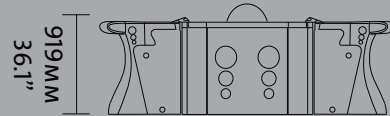

G4 Organic Technical Data
dimensions

G4 Organic Roulette

Technical Scheme & Data

2733mm / 107.6"

2733mm / 107.6"

2733mm / 107.6"

2733mm / 107.6"

3490mm / 137.4"

G4 Organic Dice

Technical Scheme & Data

2733MM / 107.6"

2733MM / 107.6"

2733MM / 107.6"

2733MM / 107.6"

3490MM / 137.4"

Dimensions

	no. of playstations	length (mm / inch)	width (mm / inch)	height of playstations
OD 4	4	2733/107,6	1455/57,3	919/36,1
OD 6	6	2733/107,6	2312,91,02	919/36,1
OD 8	8	2733/107,6	2733/107,6	919/36,1
OD 10	10	2733/107,6	3493/137,5	1039/40,9
OD 12	12	4482/176,5	3026/119,1	2552/100,5

G4 Organic FBS

Technical Scheme & Data

2702MM / 106.4"

2733MM / 107.6"

3030MM / 119.3"

Dimensions

	no. of playstations	length (mm / inch)	width (mm / inch)	height
OR/OD 8 FBS	8	2702/106,4	3030/119,3	2566/101,0
OR/OD 10 FBS	10	2733/107,6	3772/148,5	2566/101,0
OR/OD 12 FBS	12	3030/119,3	4484/176,5	2566/101,0