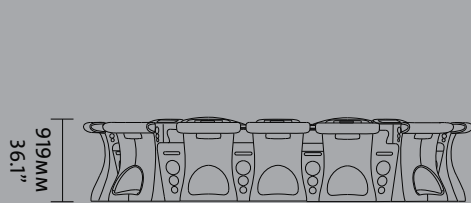

G4 Organic Virtual

Technical Scheme & Data

Dimensions

	no. of playstations	length (mm / inch)	width (mm / inch)	height of playstations
OV 7	7	2733/107,6	2852/112,3	2033,80
OV 10	10	2733/107,6	3493/137,5	919/36,1

G4 Organic Multicenter

Technical Scheme & Data

Dimensions

	no. of playstations	length (mm / inch)	width (mm / inch)	height of playstations
OT 12	12	2733/107,6	4251/167,4	919/36,1
OT 14	14	2733/107,6	5013/197,4	2105/82,9
OT 16	16	2733/107,6	5771/227,2	2121/83,5