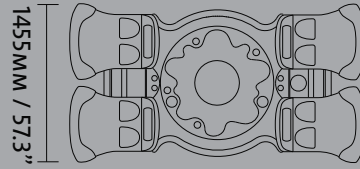

G4 Organic Technical Data
dimensions

G4 Organic Roulette

Technical Scheme & Data

2733mm / 107.6"

2733mm / 107.6"

2733mm / 107.6"

2733mm / 107.6"

3490mm / 137.4"

Dimensions

	no. of playstations	length (mm / inch)	width (mm / inch)	height of playstations
OR 4 Wall	4	2733/107,6	1747/68,8	919/36,1
OR 4 Central	5	2733/107,6	1455/57,3	919/36,1
OR 6	6	2733/107,6	2312/91,02	919/36,1
OR 8	8	2733/107,6	2733/107,6	919/36,1
OR 10	10	2733/107,6	3490/137,4	919/36,1
OR 12	12	4482/176,4	3026/119,1	2552/100,4

G4 Organic Dice

Technical Scheme & Data

2733MM / 107.6"

2733MM / 107.6"

2733MM / 107.6"

2733MM / 107.6"

3490MM / 137.4"

Dimensions

	no. of playstations	length (mm / inch)	width (mm / inch)	height of playstations
OD 4	4	2733/107,6	1455/57,3	919/36,1
OD 6	6	2733/107,6	2312,91,02	919/36,1
OD 8	8	2733/107,6	2733/107,6	919/36,1
OD 10	10	2733/107,6	3493/137,5	1039/40,9
OD 12	12	4482/176,5	3026/119,1	2552/100,5