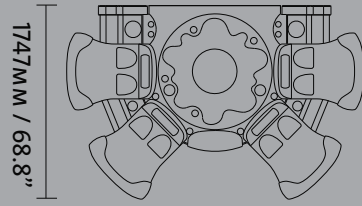

G4 Organic Technical Data
dimensions

G4 Organic Roulette

Technical Scheme & Data

2733mm / 107.6"

2733mm / 107.6"

2733mm / 107.6"

2733mm / 107.6"

3490mm / 137.4"

Dimensions

	no. of playstations	length (mm / inch)	width (mm / inch)	height of playstations
OR 4 Wall	4	2733/107,6	1747/68,8	919/36,1
OR 4 Central	5	2733/107,6	1455/57,3	919/36,1
OR 6	6	2733/107,6	2312/91,02	919/36,1
OR 8	8	2733/107,6	2733/107,6	919/36,1
OR 10	10	2733/107,6	3490/137,4	919/36,1
OR 12	12	4482/176,4	3026/119,1	2552/100,4

G4 Organic Dice

Technical Scheme & Data

2733MM / 107.6"

2733MM / 107.6"

2733MM / 107.6"

2733MM / 107.6"

3490MM / 137.4"

Dimensions

	no. of playstations	length (mm / inch)	width (mm / inch)	height of playstations
OD 4	4	2733/107,6	1455/57,3	919/36,1
OD 6	6	2733/107,6	2312,91,02	919/36,1
OD 8	8	2733/107,6	2733/107,6	919/36,1
OD 10	10	2733/107,6	3493/137,5	1039/40,9
OD 12	12	4482/176,5	3026/119,1	2552/100,5