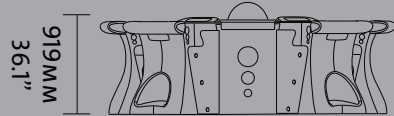

G4 Organic Technical Data
dimensions

G4 Organic Roulette

Technical Scheme & Data

2733mm / 107.6"

2733mm / 107.6"

2733mm / 107.6"

2733mm / 107.6"

3490mm / 137.4"

Dimensions

	no. of playstations	length (mm / inch)	width (mm / inch)	height of playstations
OR 4 Wall	4	2733/107,6	1747/68,8	919/36,1
OR 4 Central	5	2733/107,6	1455/57,3	919/36,1
OR 6	6	2733/107,6	2312/91,02	919/36,1
OR 8	8	2733/107,6	2733/107,6	919/36,1
OR 10	10	2733/107,6	3490/137,4	919/36,1
OR 12	12	4482/176,4	3026/119,1	2552/100,4

G4 Organic Dice

Technical Scheme & Data

2733MM / 107.6"

2733MM / 107.6"

2733MM / 107.6"

2733MM / 107.6"

3490MM / 137.4"

Dimensions

	no. of playstations	length (mm / inch)	width (mm / inch)	height of playstations
OD 4	4	2733/107,6	1455/57,3	919/36,1
OD 6	6	2733/107,6	2312,91,02	919/36,1
OD 8	8	2733/107,6	2733/107,6	919/36,1
OD 10	10	2733/107,6	3493/137,5	1039/40,9
OD 12	12	4482/176,5	3026/119,1	2552/100,5