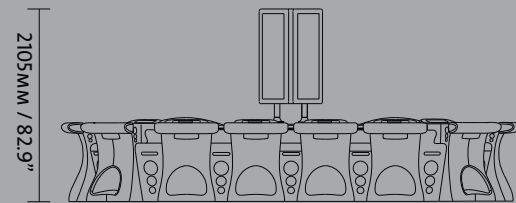

G4 Organic Virtual

Technical Scheme & Data

Dimensions

	no. of playstations	length (mm / inch)	width (mm / inch)	height of playstations
OV 7	7	2733/107,6	2852/112,3	2033,80
OV 10	10	2733/107,6	3493/137,5	919/36,1

G4 Organic Multicenter

Technical Scheme & Data

Dimensions

	no. of playstations	length (mm / inch)	width (mm / inch)	height of playstations
OT 12	12	2733/107,6	4251/167,4	919/36,1
OT 14	14	2733/107,6	5013/197,4	2105/82,9
OT 16	16	2733/107,6	5771/227,2	2121/83,5