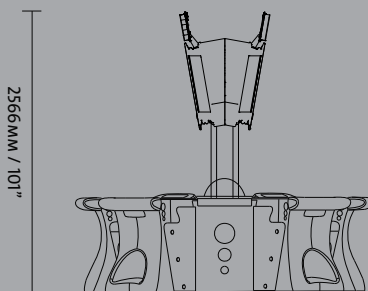

G4 Organic Technical Data
dimensions

G4 Organic Roulette

Technical Scheme & Data

2733mm / 107.6"

2733mm / 107.6"

2733mm / 107.6"

2733mm / 107.6"

3490mm / 137.4"

G4 Organic Dice

Technical Scheme & Data

2733MM / 107.6"

2733MM / 107.6"

2733MM / 107.6"

2733MM / 107.6"

3490MM / 137.4"

Dimensions

	no. of playstations	length (mm / inch)	width (mm / inch)	height of playstations
OD 4	4	2733/107,6	1455/57,3	919/36,1
OD 6	6	2733/107,6	2312,91,02	919/36,1
OD 8	8	2733/107,6	2733/107,6	919/36,1
OD 10	10	2733/107,6	3493/137,5	1039/40,9
OD 12	12	4482/176,5	3026/119,1	2552/100,5

G4 Organic FBS

Technical Scheme & Data

2702MM / 106.4"

2733MM / 107.6"

3030MM / 119.3"

Dimensions

	no. of playstations	length (mm / inch)	width (mm / inch)	height
OR/OD 8 FBS	8	2702/106,4	3030/119,3	2566/101,0
OR/OD 10 FBS	10	2733/107,6	3772/148,5	2566/101,0
OR/OD 12 FBS	12	3030/119,3	4484/176,5	2566/101,0