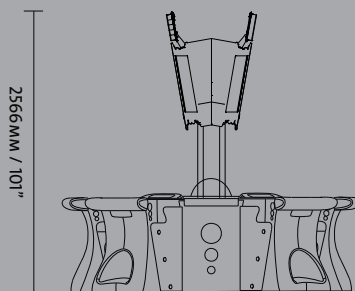

G4 Organic Technical Data
dimensions

G4 Organic Roulette

Technical Scheme & Data

2733mm / 107.6"

2733mm / 107.6"

2733mm / 107.6"

2733mm / 107.6"

3490mm / 137.4"

G4 Organic Dice

Technical Scheme & Data

2733MM / 107.6"

2733MM / 107.6"

2733MM / 107.6"

2733MM / 107.6"

3490MM / 137.4"

Dimensions

	no. of playstations	length (mm / inch)	width (mm / inch)	height of playstations
OD 4	4	2733/107,6	1455/57,3	919/36,1
OD 6	6	2733/107,6	2312,91,02	919/36,1
OD 8	8	2733/107,6	2733/107,6	919/36,1
OD 10	10	2733/107,6	3493/137,5	1039/40,9
OD 12	12	4482/176,5	3026/119,1	2552/100,5

G4 Organic FBS

Technical Scheme & Data

2702MM / 106.4"

2733MM / 107.6"

3030MM / 119.3"

Dimensions

	no. of playstations	length (mm / inch)	width (mm / inch)	height
OR/OD 8 FBS	8	2702/106,4	3030/119,3	2566/101,0
OR/OD 10 FBS	10	2733/107,6	3772/148,5	2566/101,0
OR/OD 12 FBS	12	3030/119,3	4484/176,5	2566/101,0