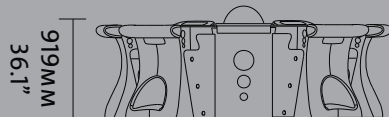

G4 Organic Dice

Technical Scheme & Data

2733MM / 107.6"

2733MM / 107.6"

2733MM / 107.6"

2733MM / 107.6"

3490MM / 137.4"

Dimensions

	no. of playstations	length (mm / inch)	width (mm / inch)	height of playstations
OD 4	4	2733/107,6	1455/57,3	919/36,1
OD 6	6	2733/107,6	2312,91,02	919/36,1
OD 8	8	2733/107,6	2733/107,6	919/36,1
OD 10	10	2733/107,6	3493/137,5	1039/40,9
OD 12	12	4482/176,5	3026/119,1	2552/100,5