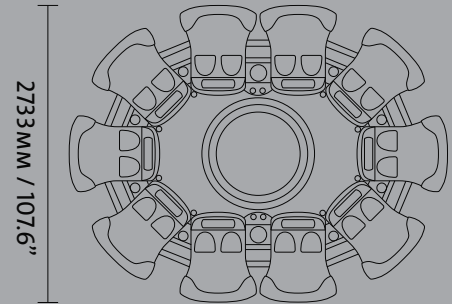

G4 Organic Technical Data
dimensions

G4 Organic Roulette

Technical Scheme & Data

2733mm / 107.6"

2733mm / 107.6"

2733mm / 107.6"

2733mm / 107.6"

3490mm / 137.4"

Dimensions

	no. of playstations	length (mm / inch)	width (mm / inch)	height of playstations
OR 4 Wall	4	2733/107,6	1747/68,8	919/36,1
OR 4 Central	5	2733/107,6	1455/57,3	919/36,1
OR 6	6	2733/107,6	2312/91,02	919/36,1
OR 8	8	2733/107,6	2733/107,6	919/36,1
OR 10	10	2733/107,6	3490/137,4	919/36,1
OR 12	12	4482/176,4	3026/119,1	2552/100,4

G4 Organic Dice

Technical Scheme & Data

2733MM / 107.6"

2733MM / 107.6"

2733MM / 107.6"

2733MM / 107.6"

3490MM / 137.4"

Dimensions

G4 Organic Chair

Technical Scheme & Data

Dimensions

	depth (mm / inch)	height (mm / inch)	max. seat height (mm / inch)
G4 CHAIR	598/23,5	1122/44,2	734/28,9