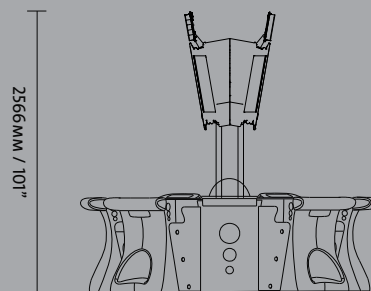

G4 Organic Technical Data
dimensions

G4 Organic Roulette

Technical Scheme & Data

2733mm / 107.6"

2733mm / 107.6"

2733mm / 107.6"

2733mm / 107.6"

3490mm / 137.4"

G4 Organic Dice

Technical Scheme & Data

2733MM / 107.6"

2733MM / 107.6"

2733MM / 107.6"

2733MM / 107.6"

3490MM / 137.4"

Dimensions

	no. of playstations	length (mm / inch)	width (mm / inch)	height of playstations
OD 4	4	2733/107,6	1455/57,3	919/36,1
OD 6	6	2733/107,6	2312,91,02	919/36,1
OD 8	8	2733/107,6	2733/107,6	919/36,1
OD 10	10	2733/107,6	3493/137,5	1039/40,9
OD 12	12	4482/176,5	3026/119,1	2552/100,5

G4 Organic FBS

Technical Scheme & Data

2702MM / 106.4"

2733MM / 107.6"

3030MM / 119.3"

Dimensions

	no. of playstations	length (mm / inch)	width (mm / inch)	height
OR/OD 8 FBS	8	2702/106,4	3030/119,3	2566/101,0
OR/OD 10 FBS	10	2733/107,6	3772/148,5	2566/101,0
OR/OD 12 FBS	12	3030/119,3	4484/176,5	2566/101,0