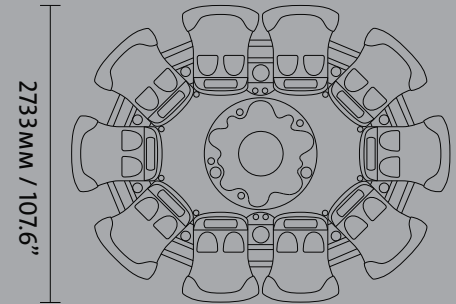

G4 Organic Technical Data
dimensions

G4 Organic Roulette

Technical Scheme & Data

2733mm / 107.6"

2733mm / 107.6"

2733mm / 107.6"

2733mm / 107.6"

3490mm / 137.4"

Dimensions

	no. of playstations	length (mm / inch)	width (mm / inch)	height of playstations
OR 4 Wall	4	2733/107,6	1747/68,8	919/36,1
OR 4 Central	5	2733/107,6	1455/57,3	919/36,1
OR 6	6	2733/107,6	2312/91,02	919/36,1
OR 8	8	2733/107,6	2733/107,6	919/36,1
OR 10	10	2733/107,6	3490/137,4	919/36,1
OR 12	12	4482/176,4	3026/119,1	2552/100,4

G4 Organic Dice

Technical Scheme & Data

2733MM / 107.6"

2733MM / 107.6"

2733MM / 107.6"

2733MM / 107.6"

3490MM / 137.4"

Dimensions

	no. of playstations	length (mm / inch)	width (mm / inch)	height of playstations
OD 4	4	2733/107,6	1455/57,3	919/36,1
OD 6	6	2733/107,6	2312,91,02	919/36,1
OD 8	8	2733/107,6	2733/107,6	919/36,1
OD 10	10	2733/107,6	3493/137,5	1039/40,9
OD 12	12	4482/176,5	3026/119,1	2552/100,5