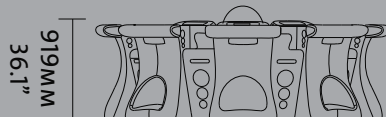

G4 Organic Technical Data
dimensions

G4 Organic Roulette

Technical Scheme & Data

2733mm / 107.6"

2733mm / 107.6"

2733mm / 107.6"

2733mm / 107.6"

3490mm / 137.4"

G4 Organic Dice

Technical Scheme & Data

2733MM / 107.6"

2733MM / 107.6"

2733MM / 107.6"

2733MM / 107.6"

3490MM / 137.4"

Dimensions

	no. of playstations	length (mm / inch)	width (mm / inch)	height of playstations
OD 4	4	2733/107,6	1455/57,3	919/36,1
OD 6	6	2733/107,6	2312,91,02	919/36,1
OD 8	8	2733/107,6	2733/107,6	919/36,1
OD 10	10	2733/107,6	3493/137,5	1039/40,9
OD 12	12	4482/176,5	3026/119,1	2552/100,5