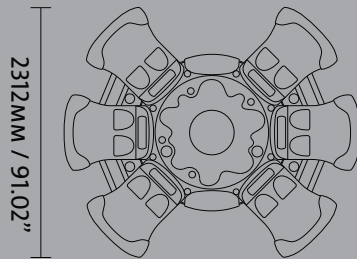

G4 Organic Technical Data
dimensions

G4 Organic Roulette

Technical Scheme & Data

2733mm / 107.6"

2733mm / 107.6"

2733mm / 107.6"

2733mm / 107.6"

3490mm / 137.4"

Dimensions

	no. of playstations	length (mm / inch)	width (mm / inch)	height of playstations
OR 4 Wall	4	2733/107,6	1747/68,8	919/36,1
OR 4 Central	5	2733/107,6	1455/57,3	919/36,1
OR 6	6	2733/107,6	2312/91,02	919/36,1
OR 8	8	2733/107,6	2733/107,6	919/36,1
OR 10	10	2733/107,6	3490/137,4	919/36,1
OR 12	12	4482/176,4	3026/119,1	2552/100,4

G4 Organic Dice

Technical Scheme & Data

2733MM / 107.6"

2733MM / 107.6"

2733MM / 107.6"

2733MM / 107.6"

3490MM / 137.4"

Dimensions

	no. of playstations	length (mm / inch)	width (mm / inch)	height of playstations
OD 4	4	2733/107,6	1455/57,3	919/36,1
OD 6	6	2733/107,6	2312,91,02	919/36,1
OD 8	8	2733/107,6	2733/107,6	919/36,1
OD 10	10	2733/107,6	3493/137,5	1039/40,9
OD 12	12	4482/176,5	3026/119,1	2552/100,5