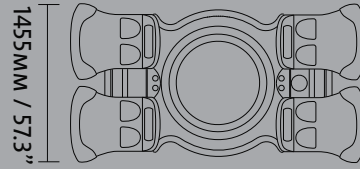

G4 Organic Technical Data
dimensions

G4 Organic Roulette

Technical Scheme & Data

2733mm / 107.6"

2733mm / 107.6"

2733mm / 107.6"

2733mm / 107.6"

3490mm / 137.4"

Dimensions

	no. of playstations	length (mm / inch)	width (mm / inch)	height of playstations
OR 4 Wall	4	2733/107,6	1747/68,8	919/36,1
OR 4 Central	5	2733/107,6	1455/57,3	919/36,1
OR 6	6	2733/107,6	2312/91,02	919/36,1
OR 8	8	2733/107,6	2733/107,6	919/36,1
OR 10	10	2733/107,6	3490/137,4	919/36,1
OR 12	12	4482/176,4	3026/119,1	2552/100,4

G4 Organic Dice

Technical Scheme & Data

2733MM / 107.6"

2733MM / 107.6"

2733MM / 107.6"

2733MM / 107.6"

3490MM / 137.4"

Dimensions

G4 Organic Chair

Technical Scheme & Data

Dimensions

	depth (mm / inch)	height (mm / inch)	max. seat height (mm / inch)
G4 CHAIR	598/23,5	1122/44,2	734/28,9